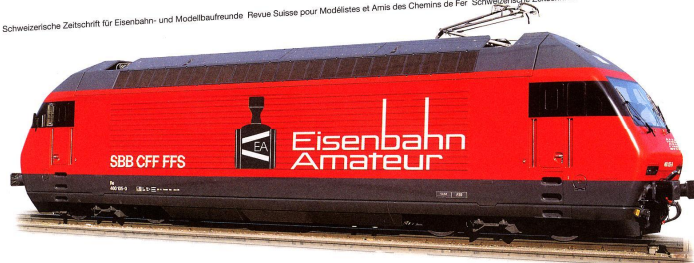

Internationaler Tag der Modelleisenbahn

Sonntag, 2. Dezember 2018, 13:00 – 18:00

Die Vereinsanlage in Spur H0 und H0m ist in Betrieb.

Das Signal-Pintli bietet Getränke und Snacks an.

**Oberbaselbieter
Eisenbahn - Amateure**

Rheinstrasse 43, 4410 Liestal,
3. Stock

www.oea.ch

Eintritt Frei !

Internationaler Tag der Modelleisenbahn

Sonntag, 2. Dezember 2018, 13:00 – 18:00

Die Vereinsanlage in Spur H0 und H0m ist in Betrieb.

Das Signal-Pintli bietet Getränke und Snacks an.