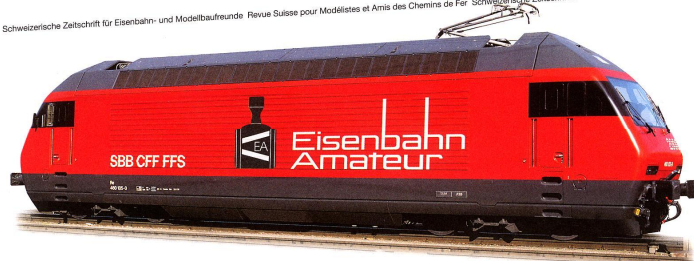

Internationaler Tag der Modelleisenbahn

Sonntag, 2. Dezember 2018, 13:00 – 18:00

Die Vereinsanlage in Spur H0 und H0m ist in Betrieb.

Das Signal-Pintli bietet Getränke und Snacks an.

**Oberbaselbieter
Eisenbahn - Amateure**

Rheinstrasse 43, 4410 Liestal,
3. Stock

www.oea.ch

Eintritt Frei !