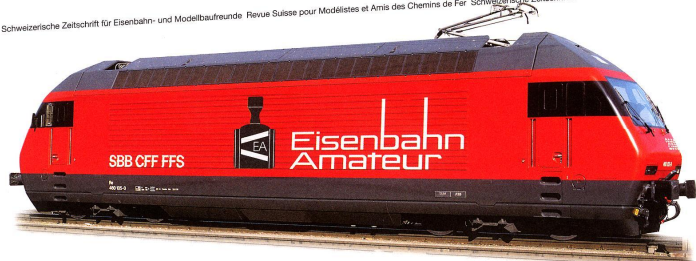

Internationaler Tag der Modelleisenbahn

Sonntag, 2. Dezember 2018, 13:00 – 18:00

Die Vereinsanlage in Spur H0 und H0m ist in Betrieb.

Das Signal-Pintli bietet Getränke und Snacks an.

**Oberbaselbieter
Eisenbahn - Amateure**

Rheinstrasse 43, 4410 Liestal,
3. Stock

www.oea.ch

Eintritt Frei !